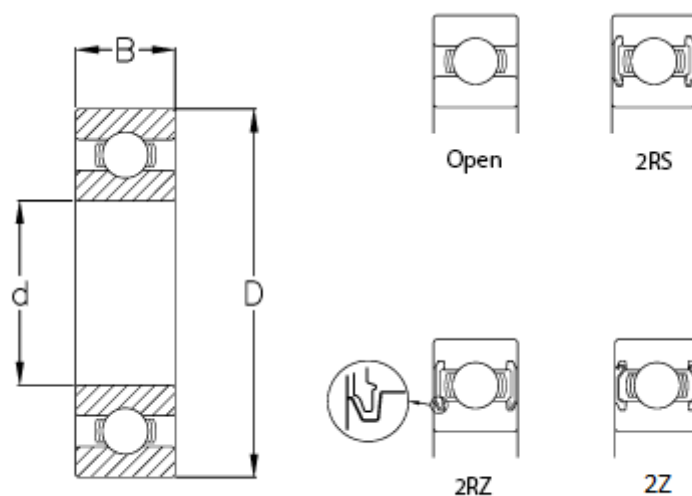

Varenummer: 57960112005502
Beskrivelse: CeramicSpeed hybridleje Insulate åbent
6324-CSB.C3

Mål

B	= 55
C (KN)	= 208
C0	= 186
d	= 120
D	= 260
Kugleklasse	= 16
Max omdr.	= 4800
Type	= 6324